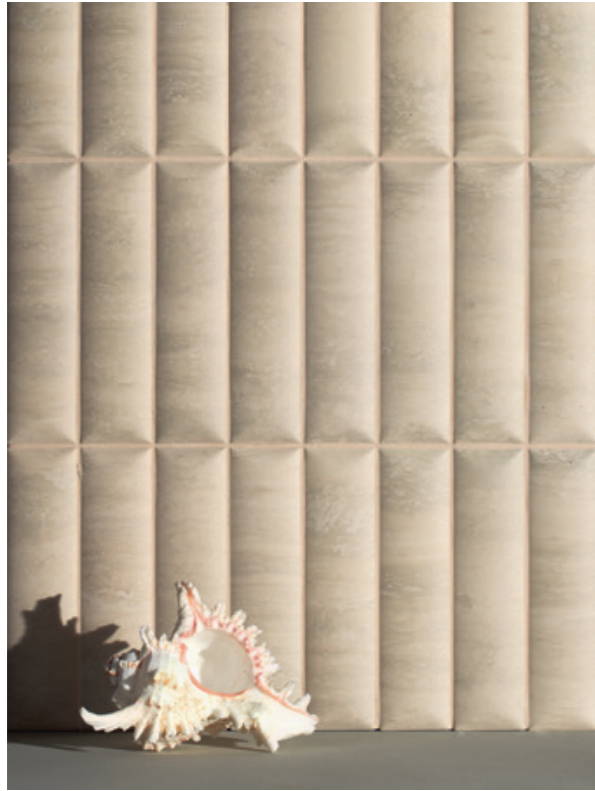

Italic Cushion Carrara 7,5x60

Italic Dune Travertino 5x20

Italic Dune Beige Lux 5x20

Italic Dune Carrara 5x20

Italic Dune / Plain Nero Lux 5x20

Italic Mix Travertino 30x120 / 20x120 / 10x120

Italic Dune Lava 5x20