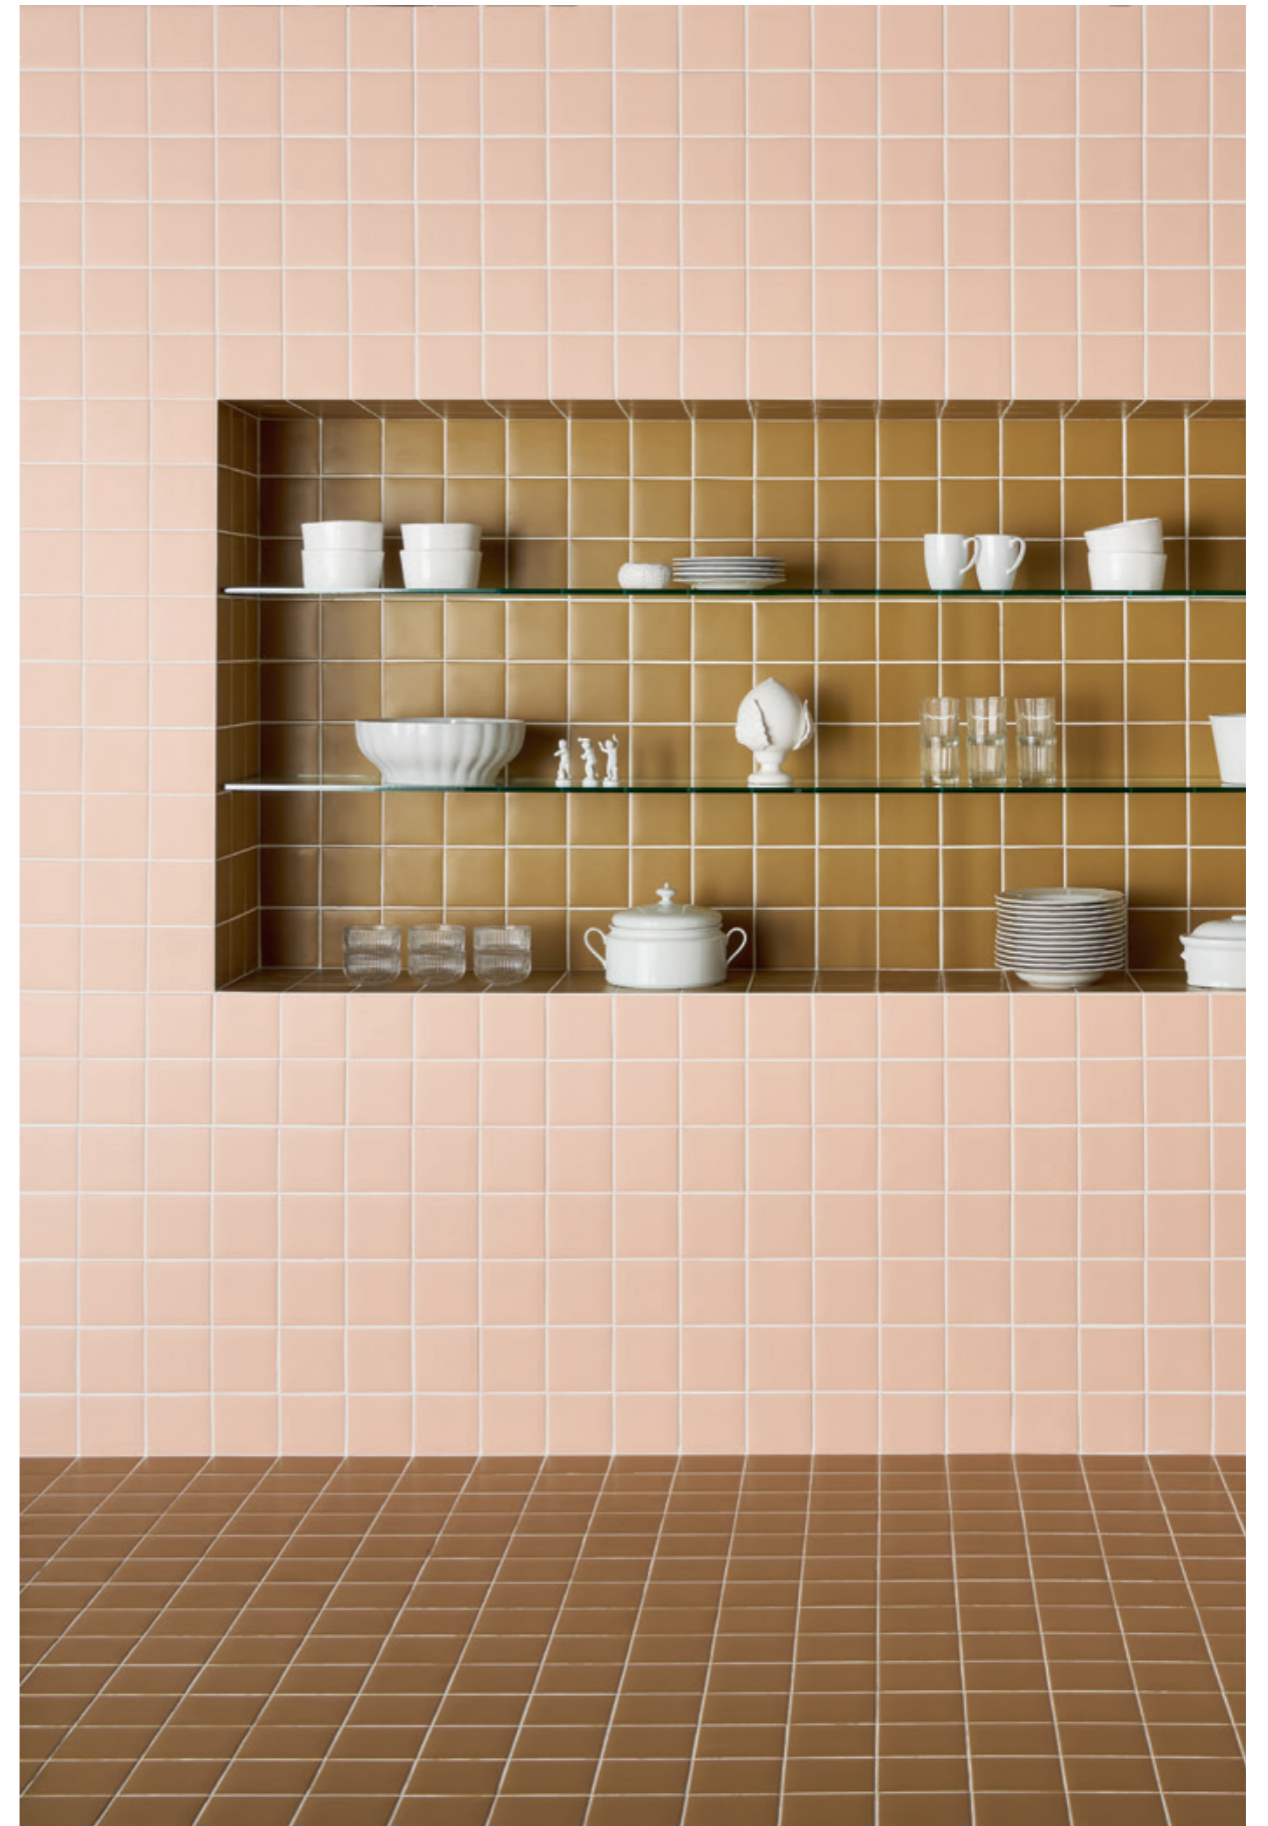

Pixel41 11 Powder - 15 Khaki 11,55x11,55