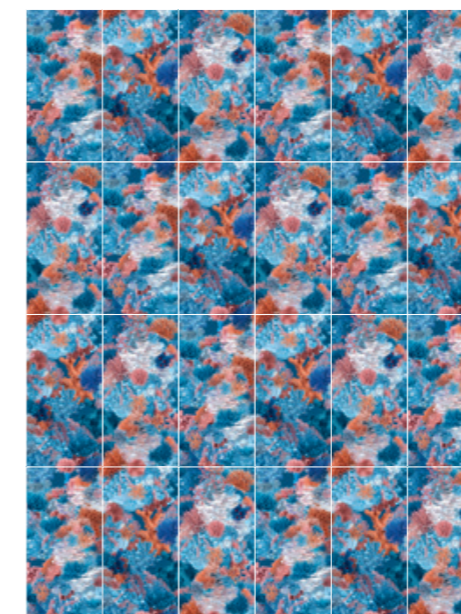

A	B	C	A	B	C
C	A	B	C	A	B
B	C	A	B	C	A
A	B	C	A	B	C

OGNI SCATOLA CONTIENE 3 GRAFICHE DIVERSE - EACH BOX CONTAINS 3 DIFFERENT GRAPHICS.