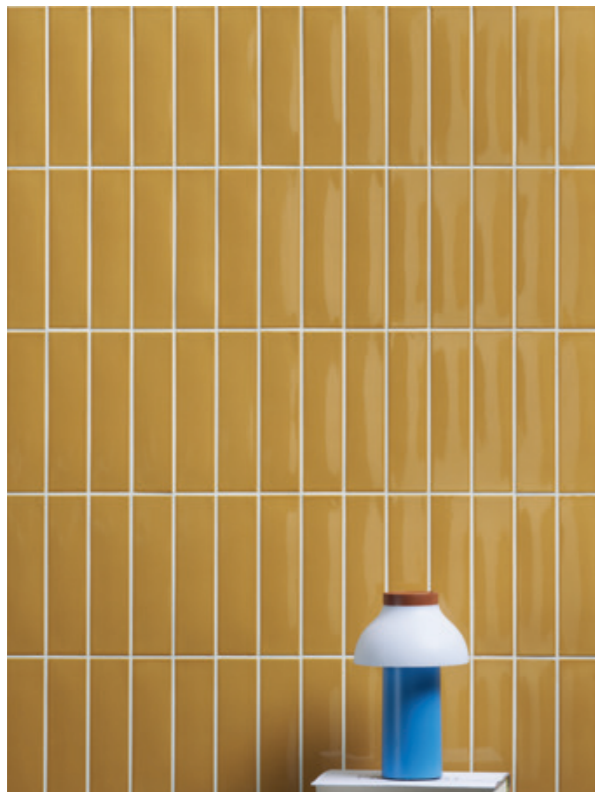

Kappa Mustard 5x20