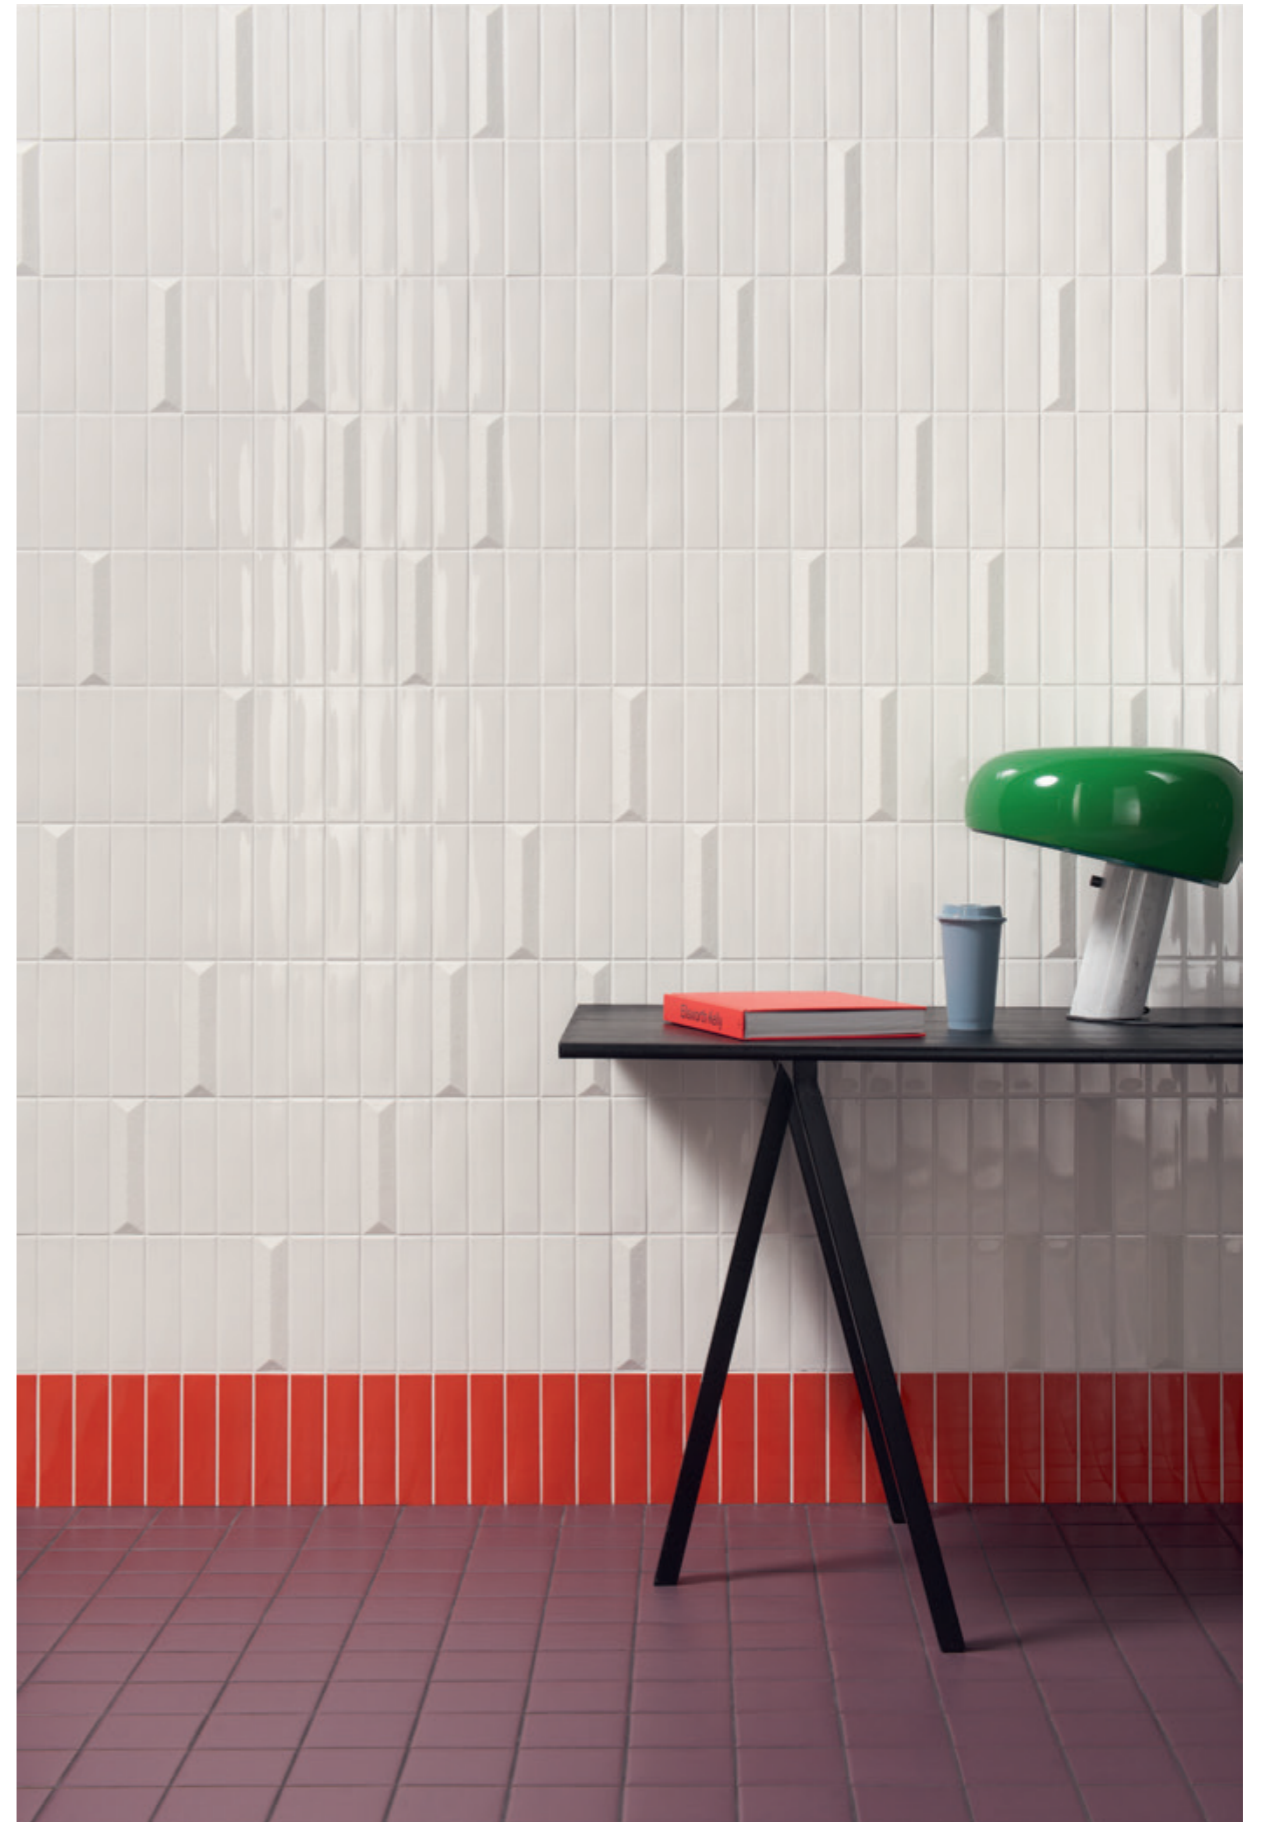

Wall Kappa White / Raw / Lobster 5x20 - Floor Pixel41 06 Violet 11,55x11,55