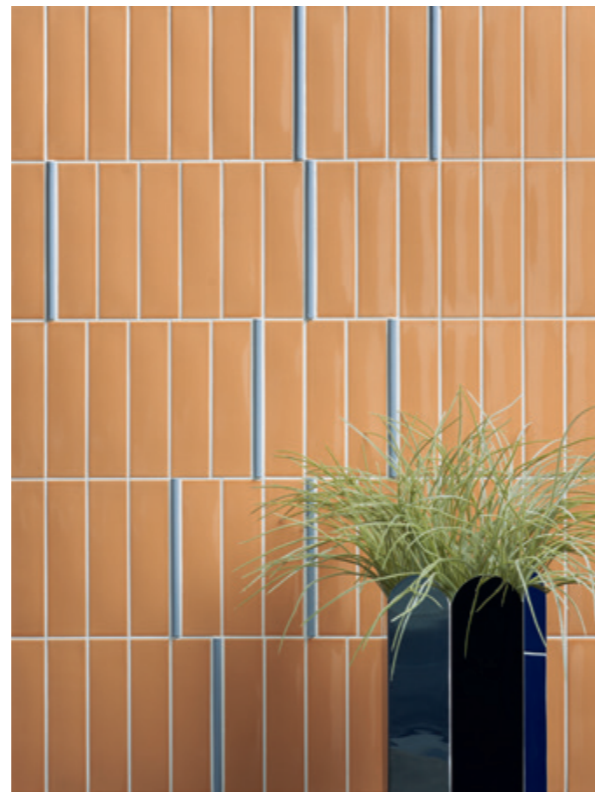

Kappa Tangerine 5x20 / Matita Lavander 1,1x20