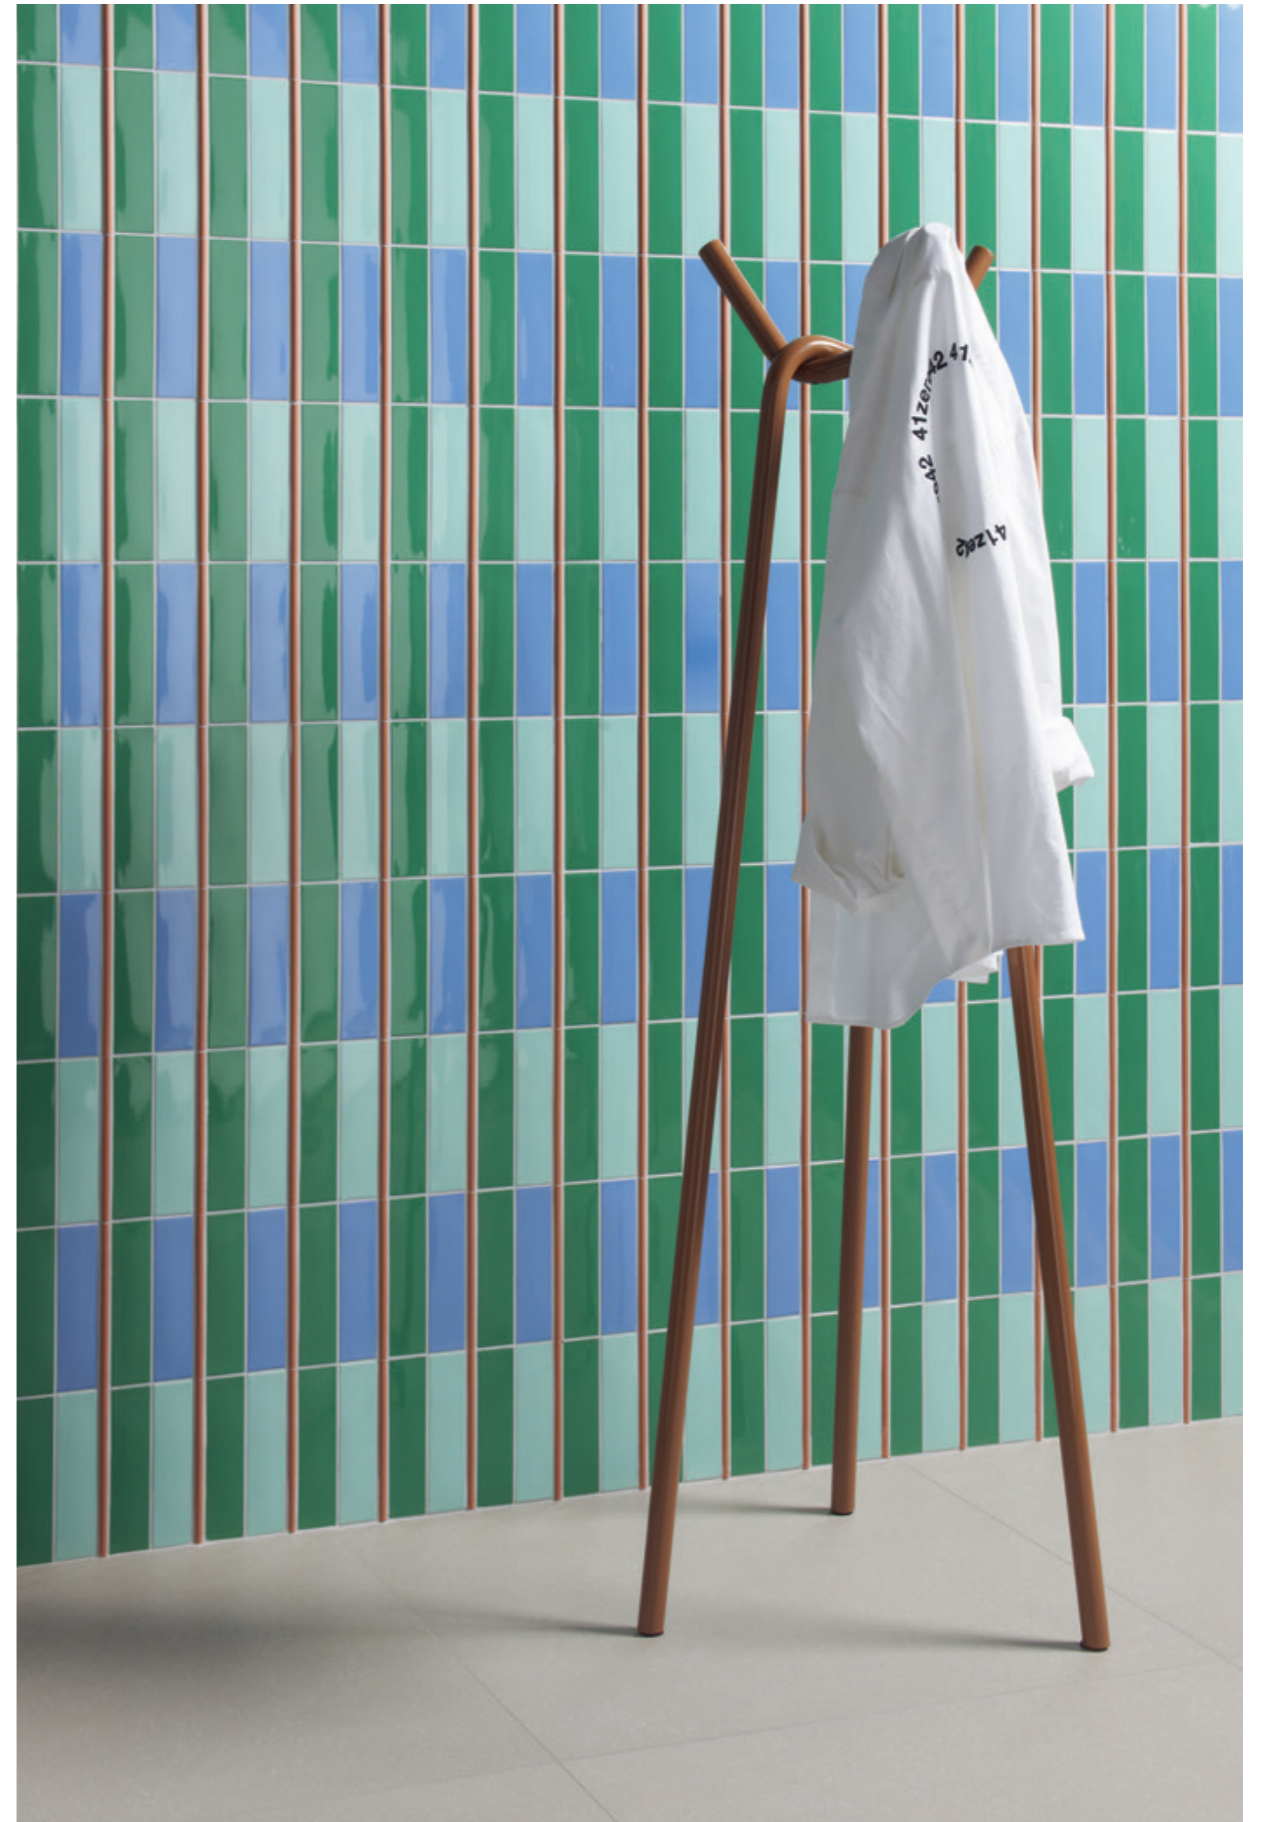

Wall Kappa Mint / Green / Tuareg 5x20 / Matita Cotto 1,1x20 - Floor Cosmo Grigio 80x80