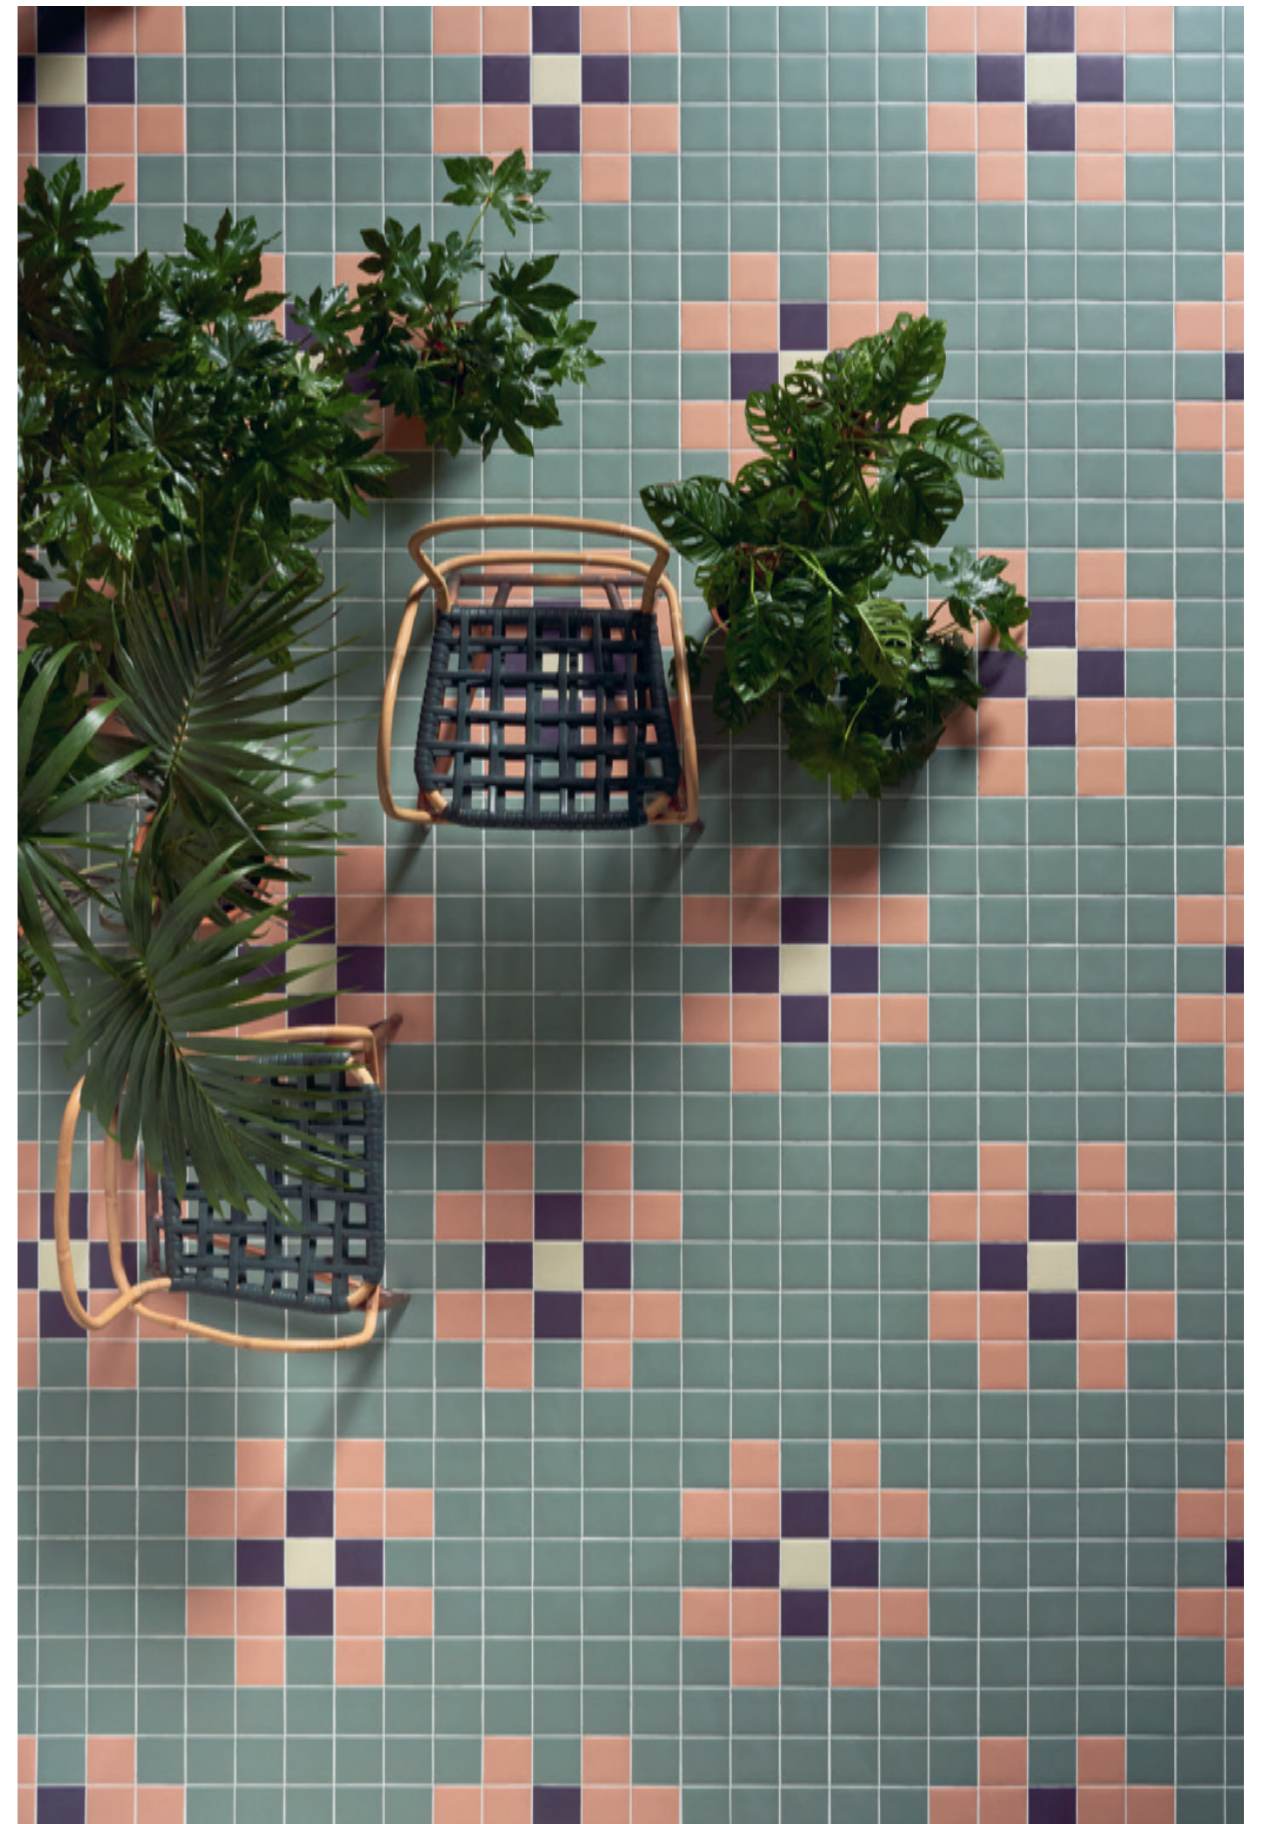

Pixel41 05 Purple - 10 Nude - 17 Vanilla - 35 Musk 11,55x11,55