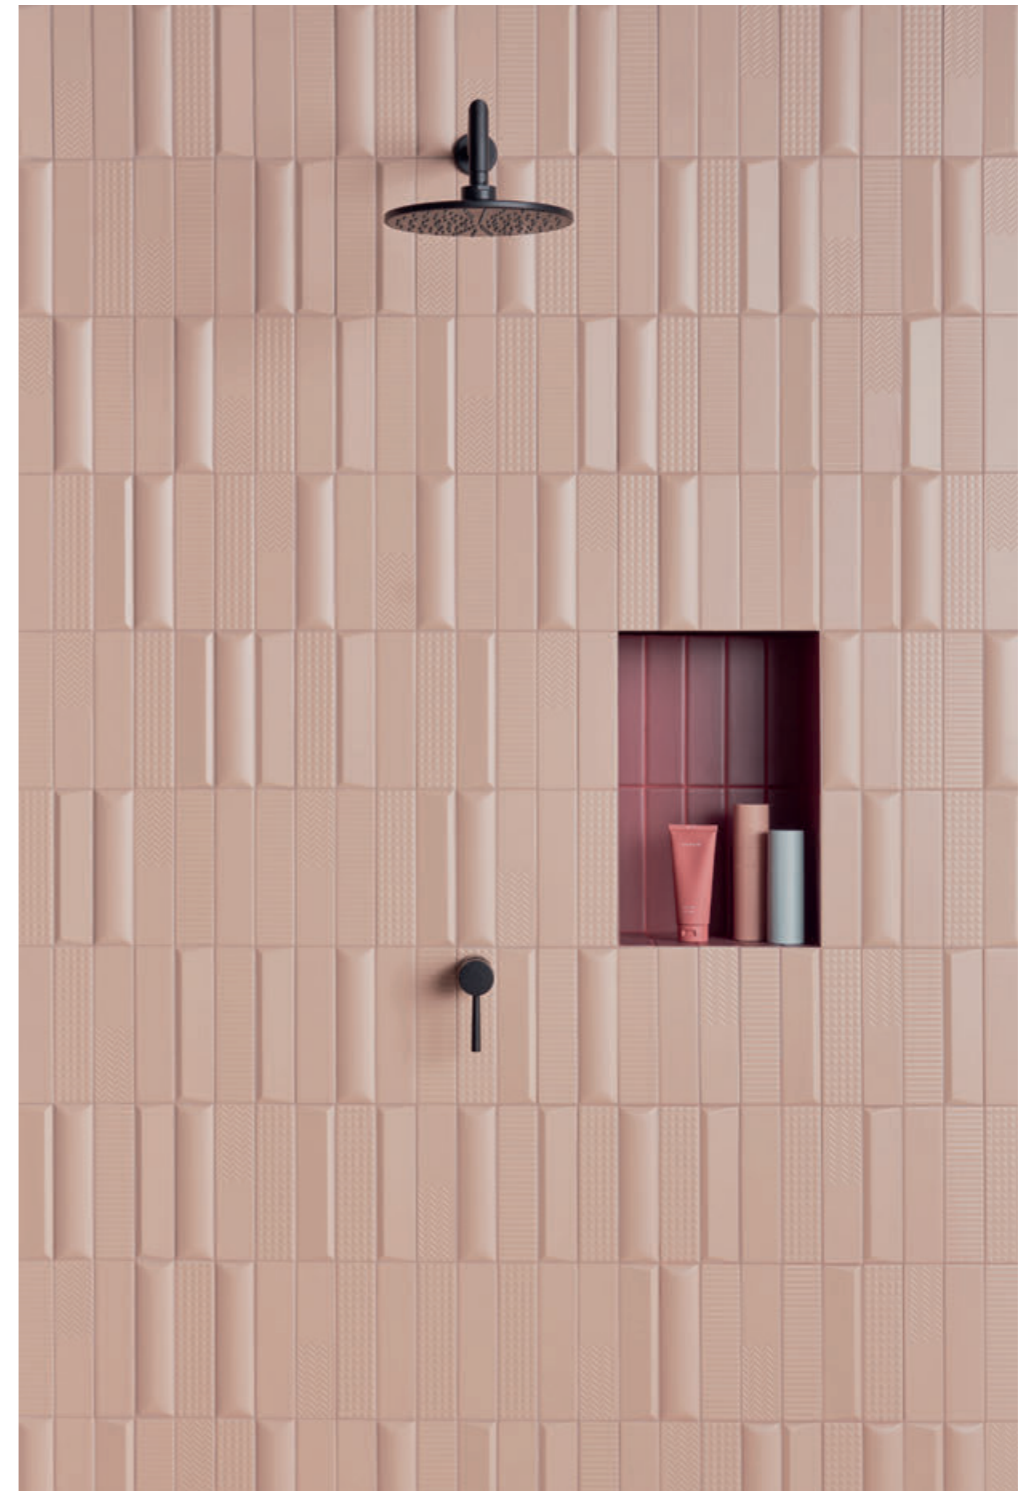

B I S C U I T

THE ORIGINAL RECIPE.

BISCUIT

SEI SUPERFICI GEOMETRICHE E
TRIDIMENSIONALI, MORBIDE ED OPACHE,
PENSATE PER DISEGNARE SPAZI
ARCHITETTONICI ATTRAVERSO
RIVESTIMENTI MOSSI DA LUCI E OMBRE-
UNA COLLEZIONE CAPACE DI STUPIRE
GRAZIE ALLA SEMPLICITÀ DEGLI
ELEMENTI CHE LA COSTITUISCONO.

Wall Biscuit Bordeaux Dune / Plain 5x20 2"x8" - Floor Pixel41 Bordeaux 11,55x11,55 5"x5"

Biscuit Bordeaux Dune 5x20 2"x8"

Biscuit Bordeaux Strip / Plain / Dune / Peak / Stud / Waves 5x20 2"x8"

Biscuit Bordeaux Strip / Plain / Stud 5x20 2"x8"

Biscuit Bordeaux Dune / Plain 5x20 2"x8"

Wall Biscuit Powder Peak / Plain 5x20 2"x8" - Floor Pixel41 Powder 11,55x11,55 5"x5"

Biscuit Powder Peak / Plain 5x20 2"x8"

Biscuit Terra Peak 5x20 2"x8"

Biscuit Terra Strip 5x20 2"x8"

Biscuit Terra Strip / Plain / Dune / Peak / Stud / Waves 5x20 2"x8"

Biscuit Terra Plain / Dune 5x20 2"x8"

Biscuit Bianco Waves 5x20 2"x8"

Wall Biscuit Bianco Peak 5x20 2"x8 - Floor Futura White 15x15 6"x6"