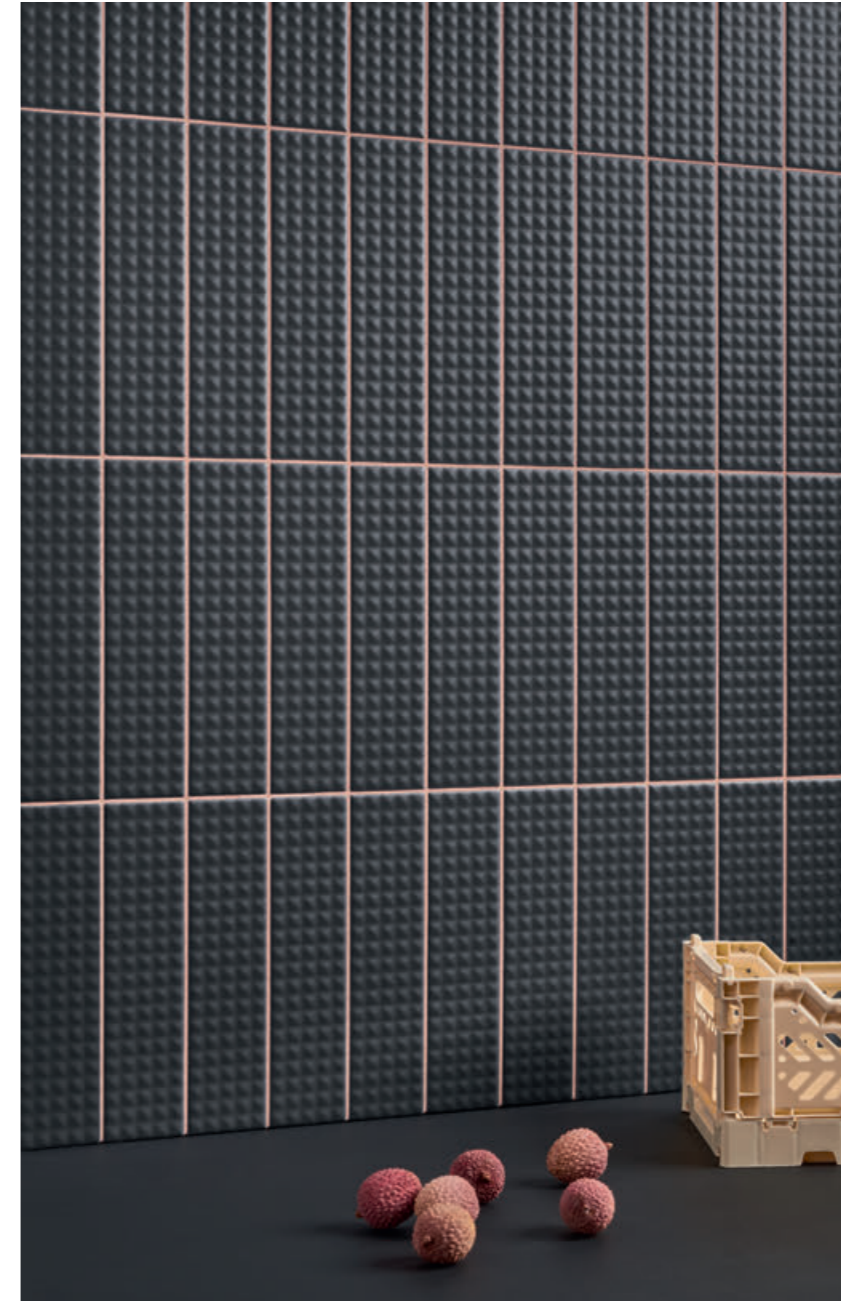

Biscuit Notte Stud 5x20 2"x8"