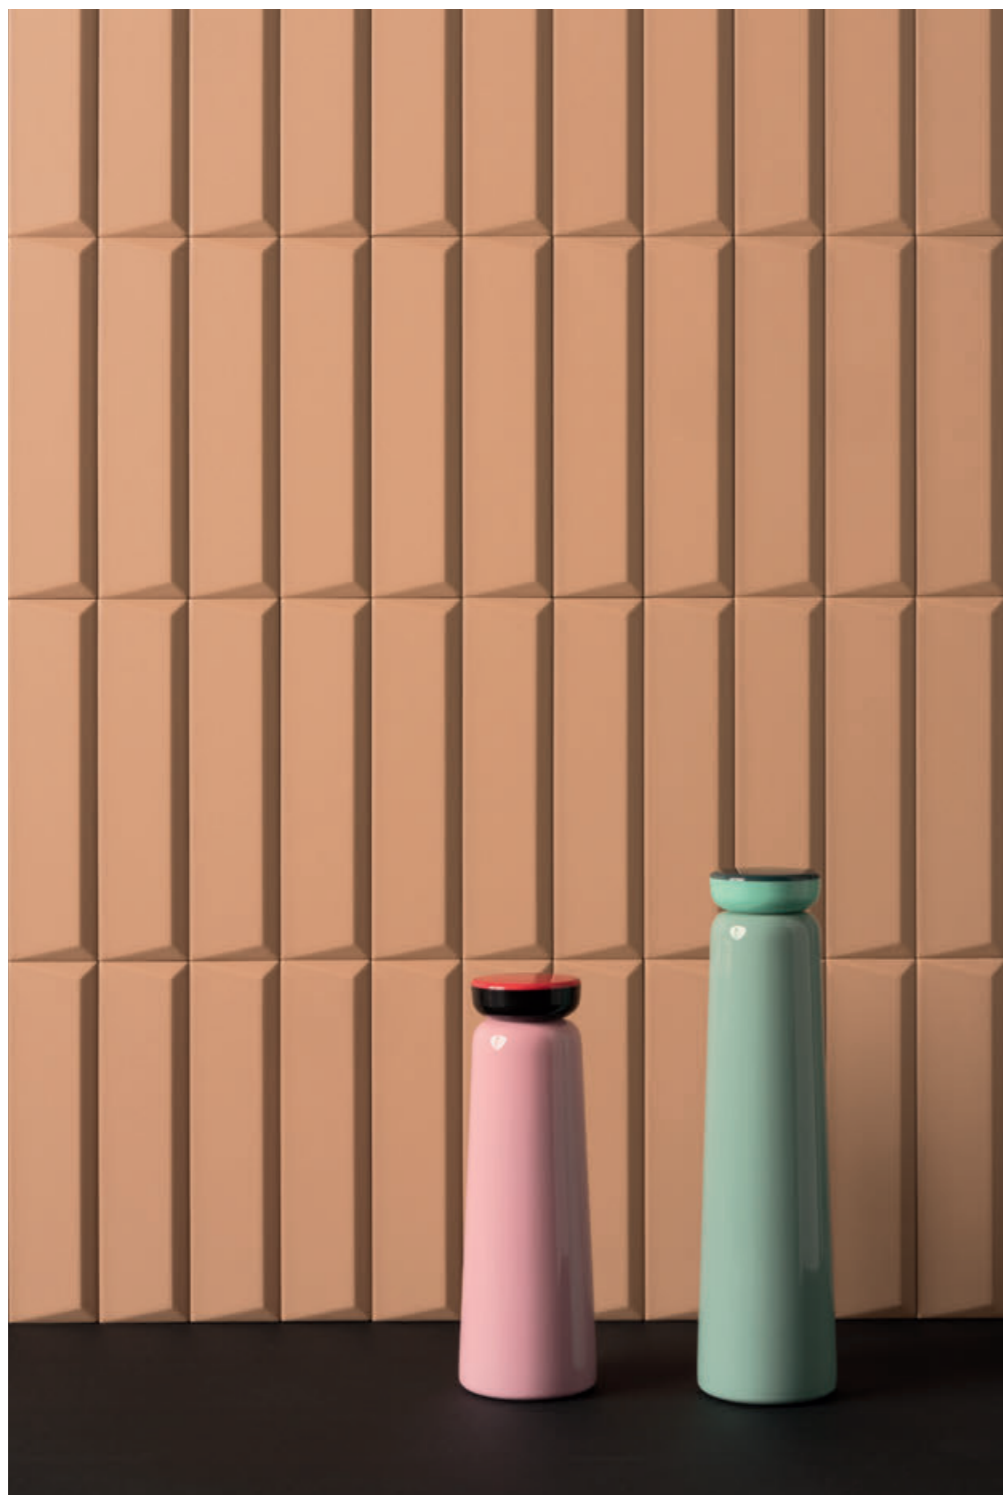

B I S C U I T

THE ORIGINAL RECIPE.

BISCUIT

SEI SUPERFICI GEOMETRICHE E
TRIDIMENSIONALI, MORBIDE ED OPACHE,
PENSATE PER DISEGNARE SPAZI
ARCHITETTONICI ATTRAVERSO
RIVESTIMENTI MOSSI DA LUCI E OMBRE-
UNA COLLEZIONE CAPACE DI STUPIRE
GRAZIE ALLA SEMPLICITÀ DEGLI
ELEMENTI CHE LA COSTITUISCONO.

Wall Biscuit Bordeaux Dune / Plain 5x20 2"x8" - Floor Pixel41 Bordeaux 11,55x11,55 5"x5"

Biscuit Bordeaux Dune 5x20 2"x8"

Biscuit Bordeaux Strip / Plain / Dune / Peak / Stud / Waves 5x20 2"x8"

Biscuit Bordeaux Strip / Plain / Stud 5x20 2"x8"

Biscuit Bordeaux Dune / Plain 5x20 2"x8"

Wall Biscuit Powder Peak / Plain 5x20 2"x8" - Floor Pixel41 Powder 11,55x11,55 5"x5"

Biscuit Powder Peak / Plain 5x20 2"x8"

Biscuit Terra Peak 5x20 2"x8"

Biscuit Terra Strip 5x20 2"x8"