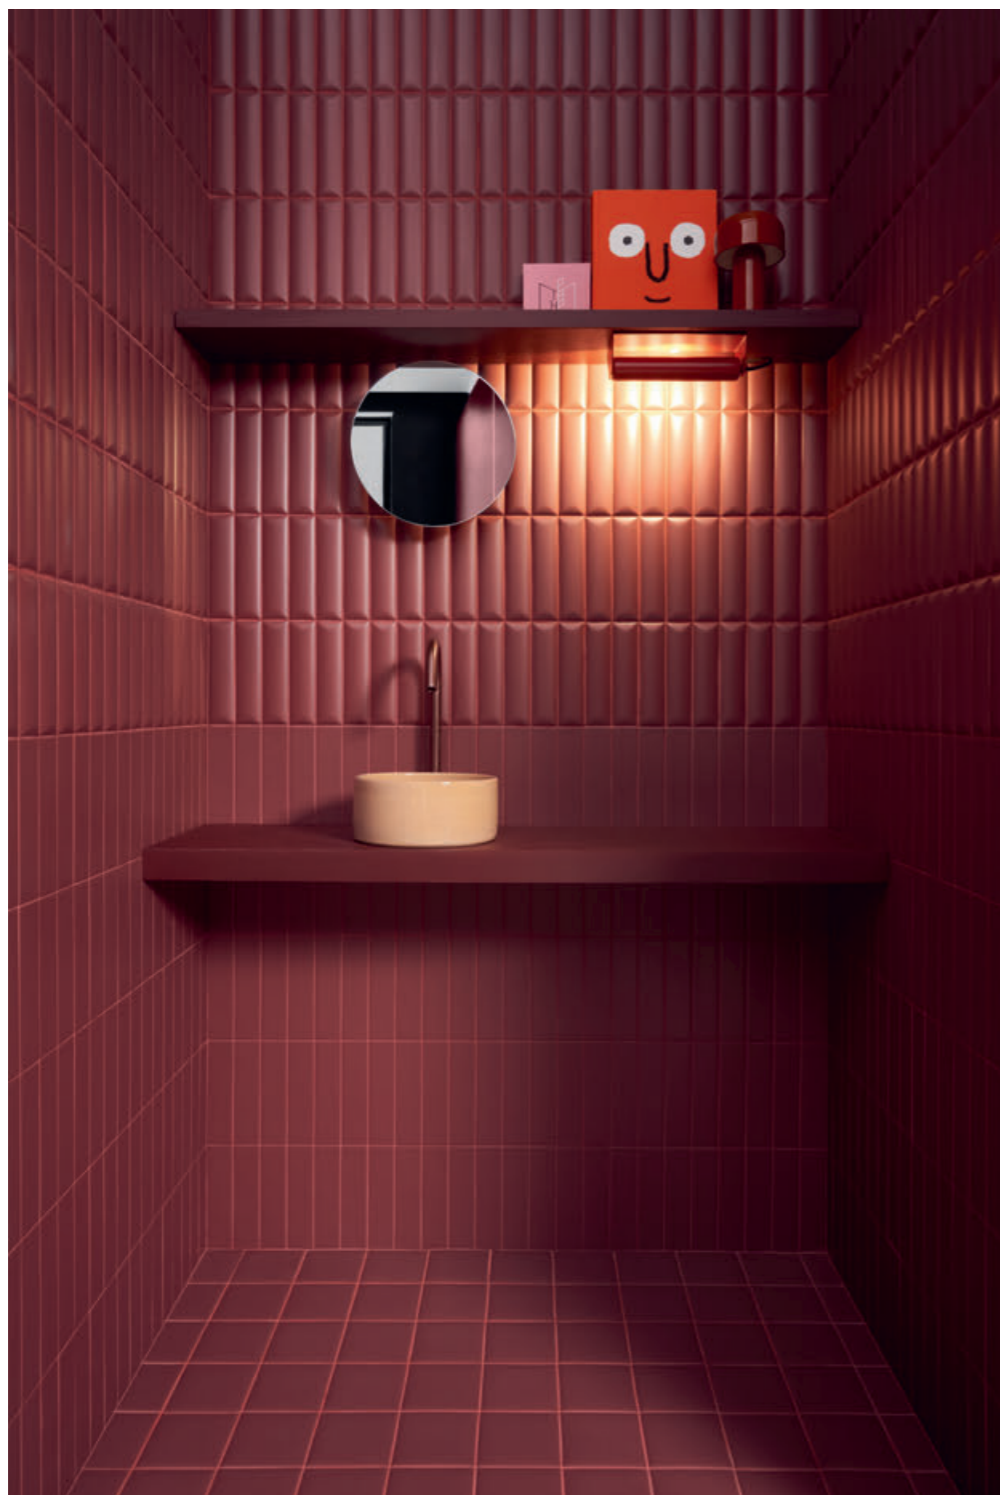

B I S C U I T

THE ORIGINAL RECIPE.

BISCUIT

SEI SUPERFICI GEOMETRICHE E
TRIDIMENSIONALI, MORBIDE ED OPACHE,
PENSATE PER DISEGNARE SPAZI
ARCHITETTONICI ATTRAVERSO
RIVESTIMENTI MOSSI DA LUCI E OMBRE-
UNA COLLEZIONE CAPACE DI STUPIRE
GRAZIE ALLA SEMPLICITÀ DEGLI
ELEMENTI CHE LA COSTITUISCONO.

Wall Biscuit Bordeaux Dune / Plain 5x20 2"x8" - Floor Pixel41 Bordeaux 11,55x11,55 5"x5"

Biscuit Bordeaux Dune 5x20 2"x8"

Biscuit Bordeaux Strip / Plain / Dune / Peak / Stud / Waves 5x20 2"x8"

Biscuit Bordeaux Strip / Plain / Stud 5x20 2"x8"